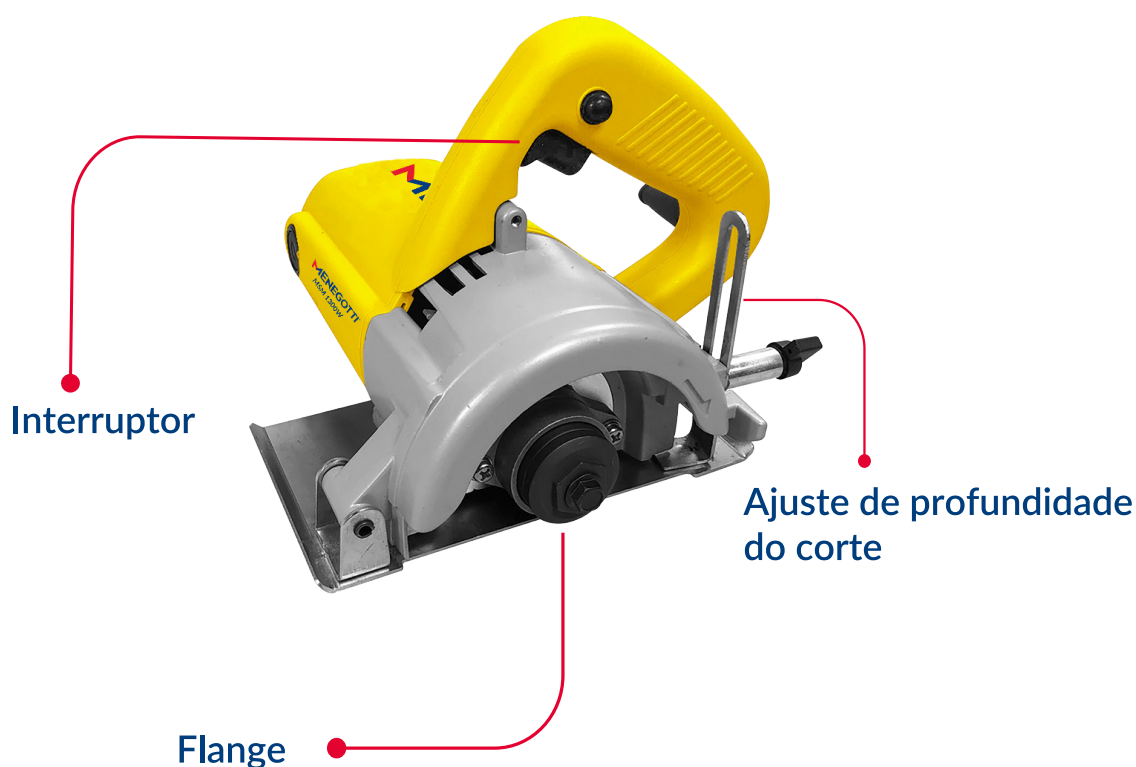

Serra Mármore MSM 1300W

Indicada para uso na construção civil para cortar mármore, granito, concreto, alvenaria, telha, tijolo, ardósia, pedras em geral, madeira, entre outros, utilizando disco de corte apropriado para cada material.

Para deixar nosso mix de ferramentas ainda mais completo, chegou a Serra Mármore.

Serra Mármore

- Usar disco apropriado para cada segmento.
- Não indicado para discos com dentes de metal duro/vídea.
- Capacidade do corte 90° - 34,0 mm
- Acompanha Kit refrigeração, 1 chave allen, 1 chave de boca, 2 carvão.
- Uso semi-profissional, profissional.

MODELO	MSM 1300W
Diâmetro da Lâmina de Corte	4,3/8" (0 a 110 mm)
Tensão • Frequência	127 ou 220V • 60 Hz
Potência	1300W
Velocidade sem Carga	13.000 rpm
Capacidade Máxima de Corte	34 mm
Peso	2.62 kg
NCM	84672200
EAN - 13 127V	7898442999135
EAN - 13 220V	7898442999142
Dimensões (C x L x A)	210 x 225 x 165 mm
Caixa Master	4 unidades
Garantia	6 meses
Referência 127V	40810168
Referência 220V	40810167